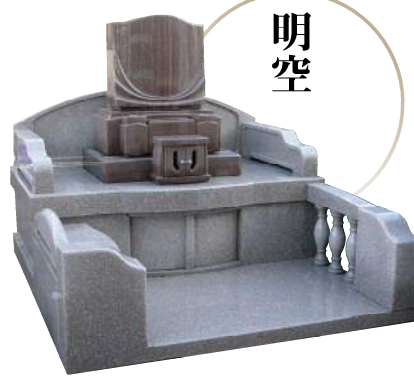

お墓には
時を超えて想いを繋ぐ
美しいこころの言葉が
込められています。

作	私	言	た	繋	幾
ら	た	葉	く	が	時
れ	ち	を	さ	る	代
て	の	込	ん	大	を
い	お	め	の	切	超
ま	墓	て	想	な	え
す	は		い	人	て
。			と	達	
				の	

古川石材店は想いを大切にしてお墓を作っています。

真心込めた墓石をご提案致します。

「匠」編

●神河青

●ヒマラヤンスター・マホガニー

●天恵石